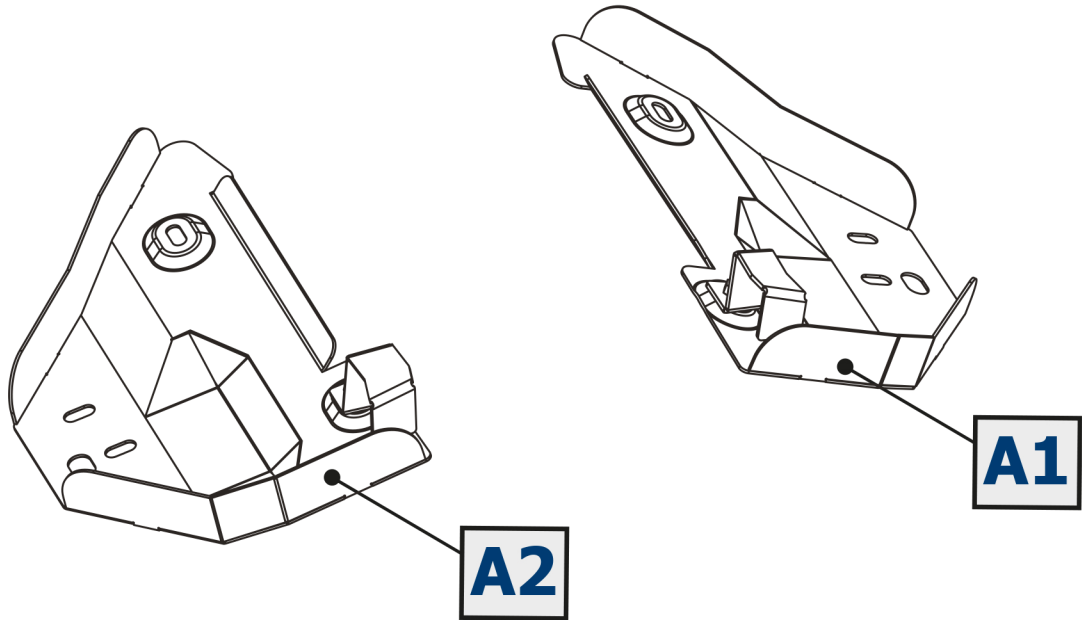

EN Location/Position Arrow  
DE Anordnung/Positionsrichtung  
RU Расположение

EN Screw Arrow  
DE Drehungsrichtung  
RU Поворот

EN Ratchet  
DE Ratsche  
RU Трещетка

S - 13

<b>1</b>  x2	<b>2</b>  M8x20 x2	<b>3</b>  M8x70 x2	<b>4</b>  M8x20 x4	<b>5</b>  M8x20 x4	<b>6</b>  M8 x2
<b>7</b>  Ø8 x10	<b>8</b>  Ø8 x10	<b>9</b>  Ø10 x2			